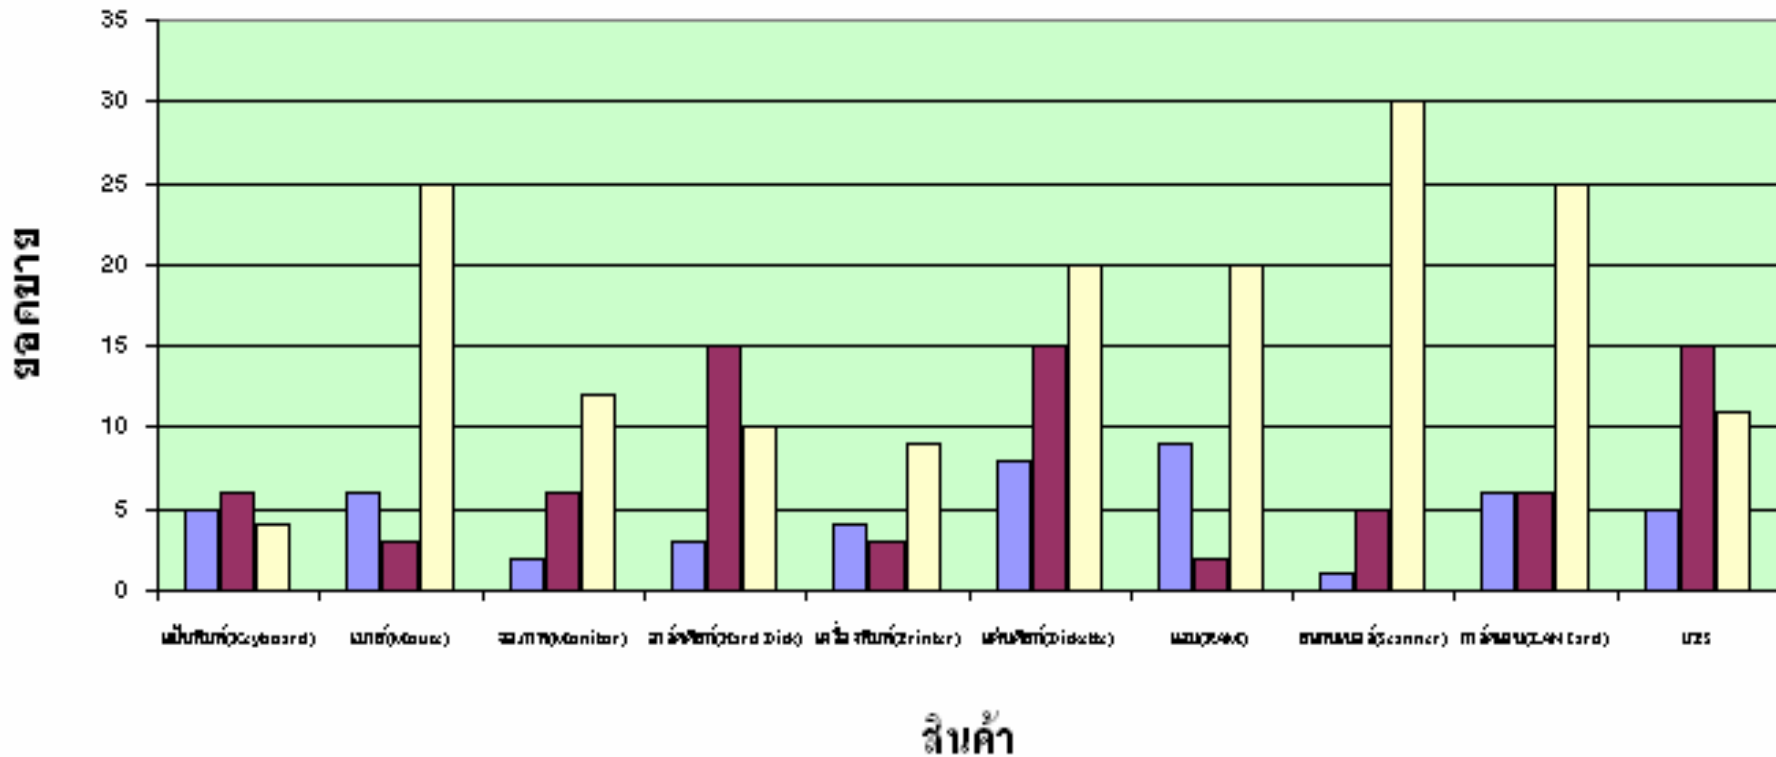

(แผนภูมิวงกลม)

- 🌊 เปรียบเทียบการขายรวมของ จอภาพ ฮาร์ดดิสก์ เครื่องพิมพ์ สแกนเนอร์ และ UPS (วงกลม)

เปรียบเทียบยอดขายสินค้าแต่ละชนิด ในเดือนมกราคม

ยอดขาย

สินค้า

เปรียบเทียบยอดขายสินค้าแต่ละชนิด ในเดือนมีนาคม

เปรียบเทียบยอดรวมการขายสินค้าแต่ละชนิด

สินค้า

เปรียบเทียบยอดขายสินค้าแต่ละชนิด

มกราคม, มีนาคม, มิถุนายน

เปรียบเทียบยอดขายเป็นพิมพ์ กับ เมาส์ ในแต่ละเดือน

เปรียบเทียบยอดขาย ฮาร์ดดิสก์ แผ่นดิสก์ ในแต่ละเดือน