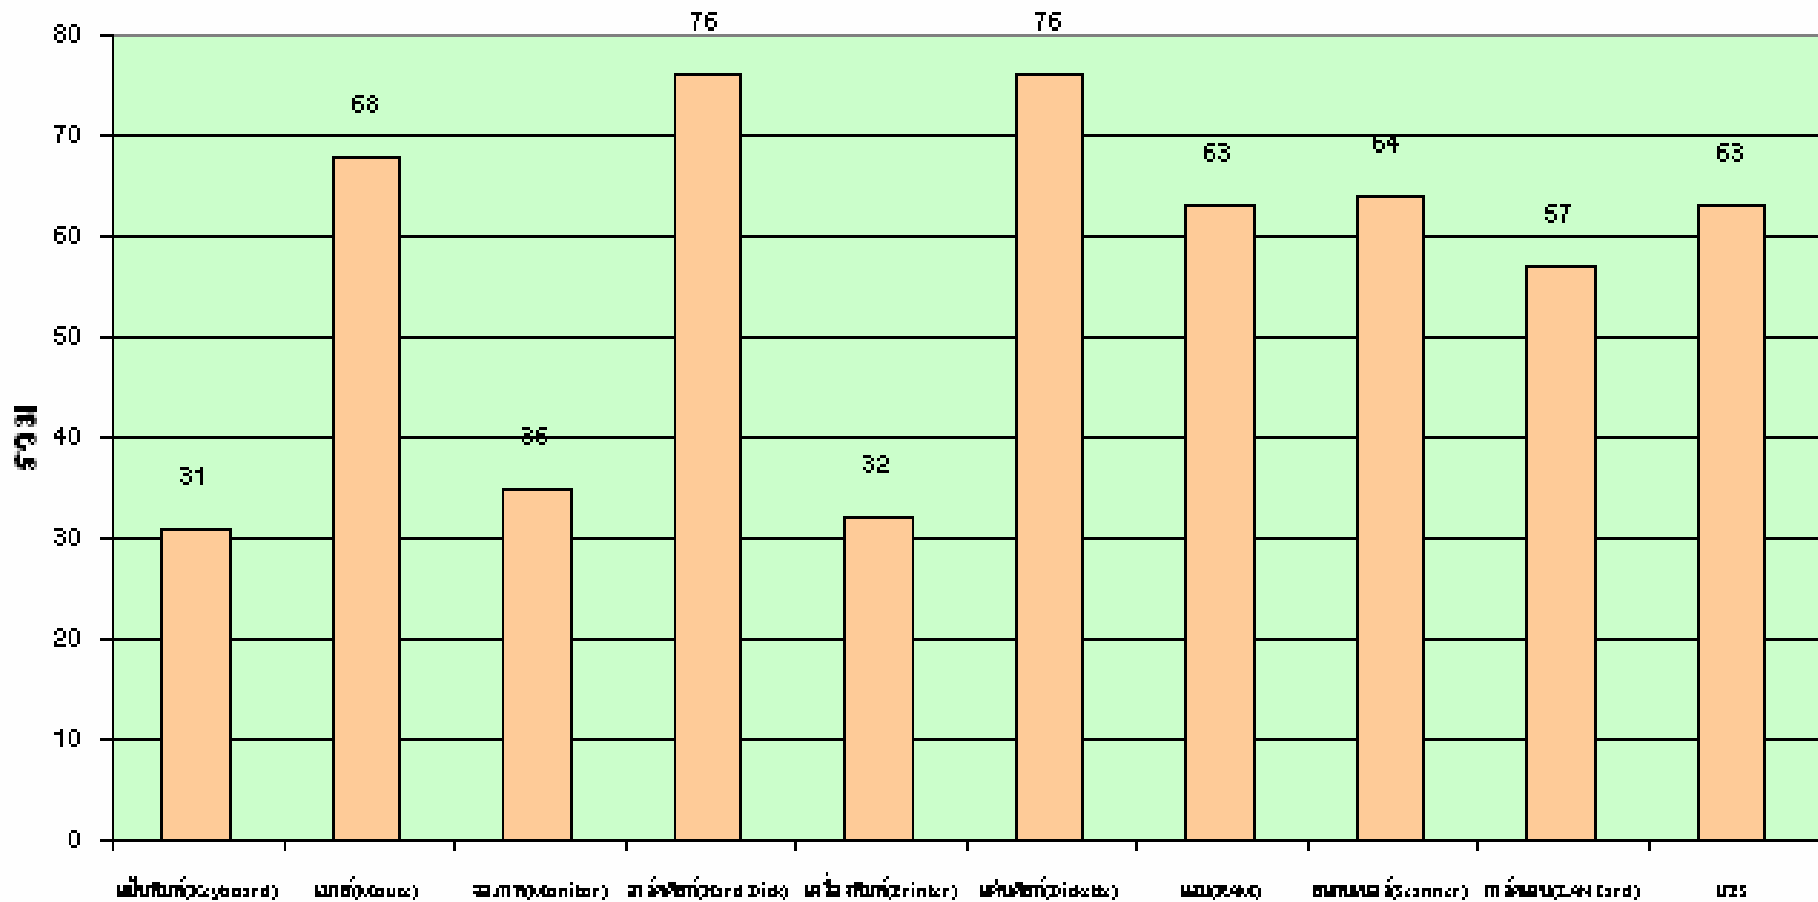

เปรียบเทียบยอดรวมการขายสินค้าแต่ละชนิด

สินค้า