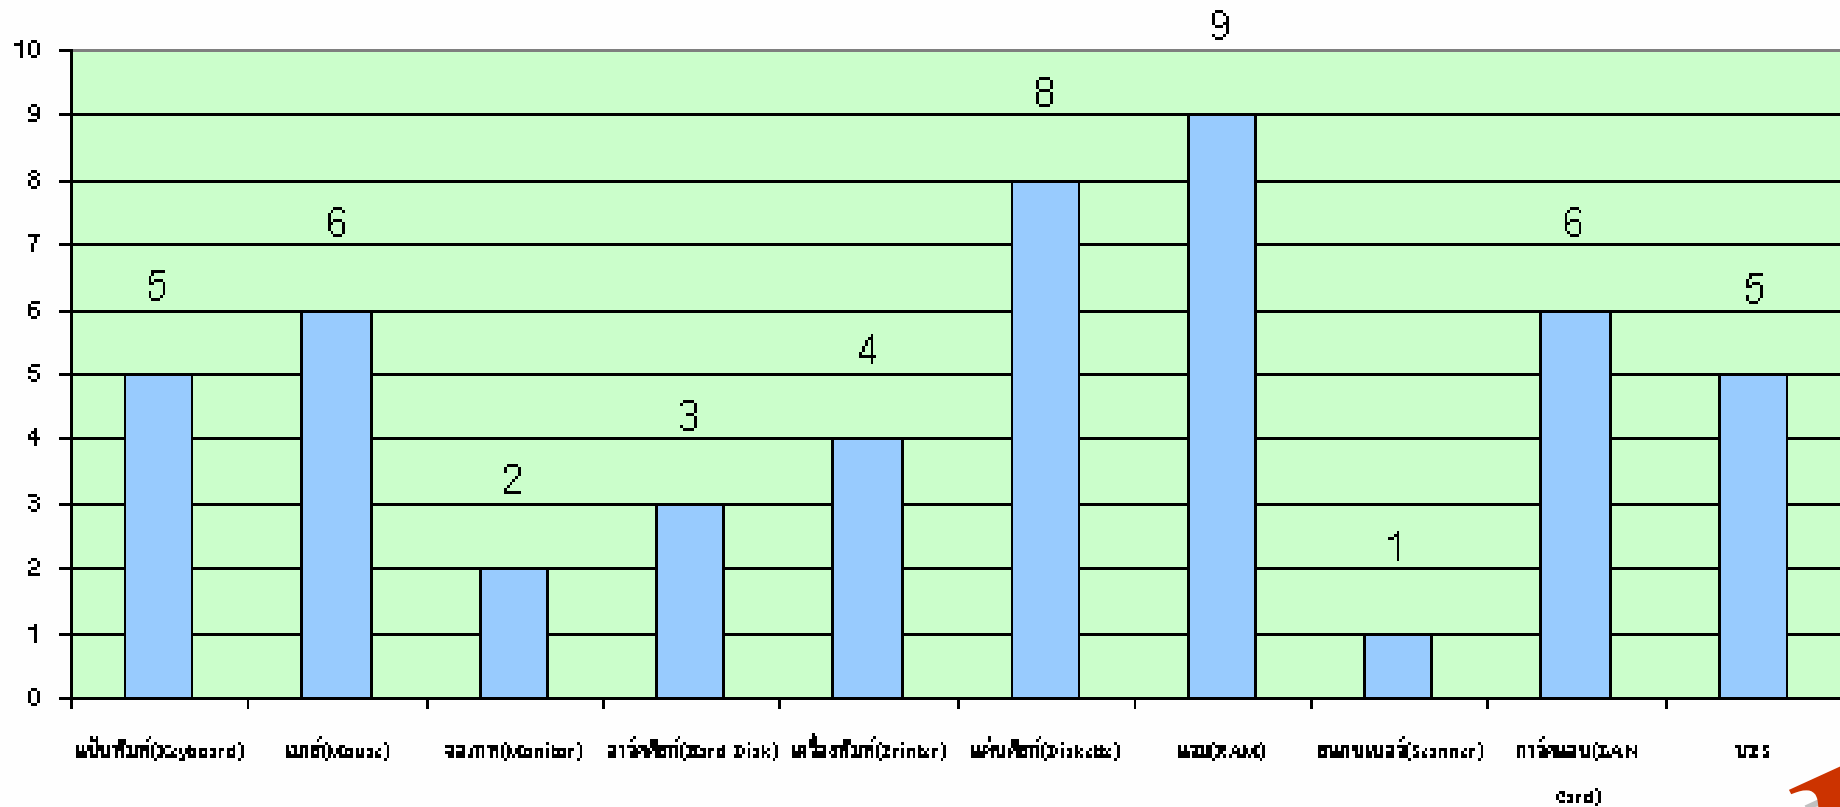

- 🌊 เปรียบเทียบยอดขายสินค้าแต่ละชนิดในเดือนมกราคม
- 🌊 เปรียบเทียบยอดขายสินค้าแต่ละชนิดในเดือนมีนาคม
- 🌊 เปรียบเทียบยอดรวมสินค้าแต่ละชนิด
- 🌊 เปรียบเทียบยอดขายสินค้าในเดือน มกรา, มีนา, มิถุนา
- 🌊 เปรียบเทียบยอดขายเป็นพิมพ์ กับ เมาส์ ในแต่ละเดือน
- 🌊 เปรียบเทียบยอดขาย ฮาร์ดดิสก์ แผ่นดิสก์ ในแต่ละเดือน
- 🌊 เปรียบเทียบยอดขายสินค้าแต่ละชนิดในเดือนมกราคม

(แผนภูมิวงกลม)

- 🌊 เปรียบเทียบการขายรวมของ จอภาพ ฮาร์ดดิสก์ เครื่องพิมพ์ สแกนเนอร์ และ UPS (วงกลม)

เปรียบเทียบยอดขายสินค้าแต่ละชนิด ในเดือนมกราคม

ยอดขาย

สินค้า

เปรียบเทียบยอดขายสินค้าแต่ละชนิด ในเดือนมีนาคม