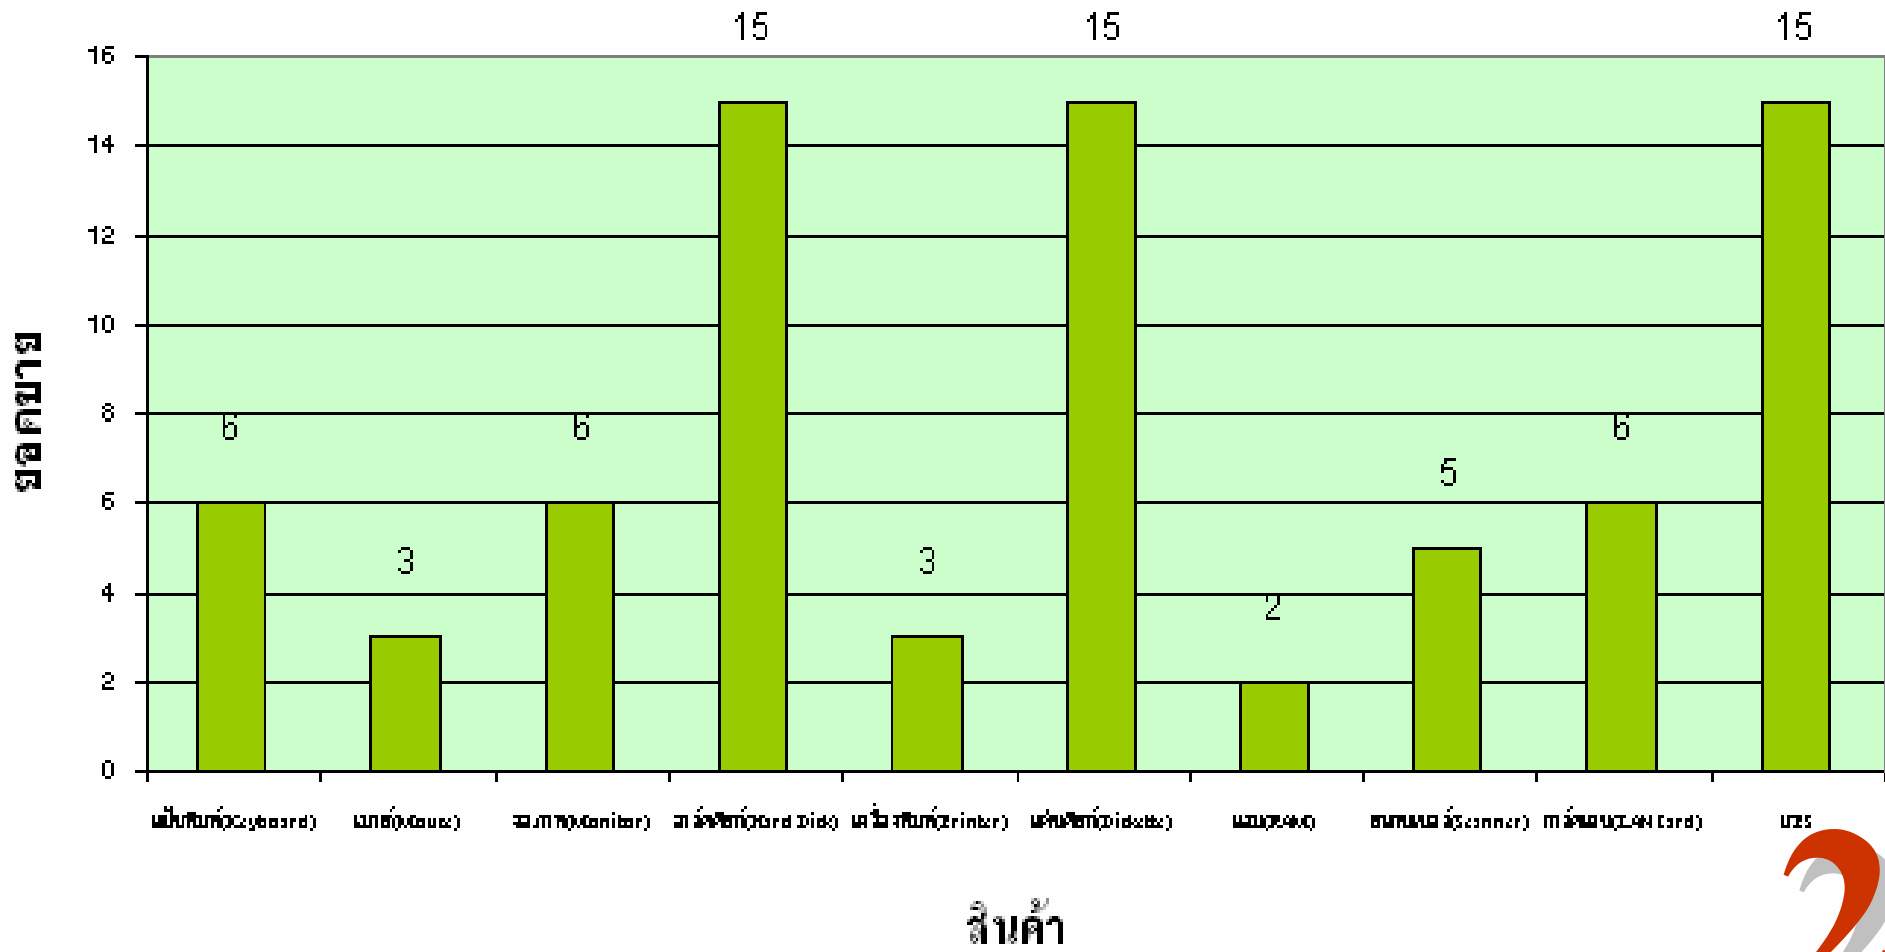

(แผนภูมิวงกลม)

- 🌊 เปรียบเทียบการขายรวมของ จอภาพ ฮาร์ดดิสก์ เครื่องพิมพ์ สแกนเนอร์ และ UPS (วงกลม)

เปรียบเทียบยอดขายสินค้าแต่ละชนิด ในเดือนมกราคม

ยอดขาย

สินค้า

เปรียบเทียบยอดขายสินค้าแต่ละชนิด ในเดือนมีนาคม